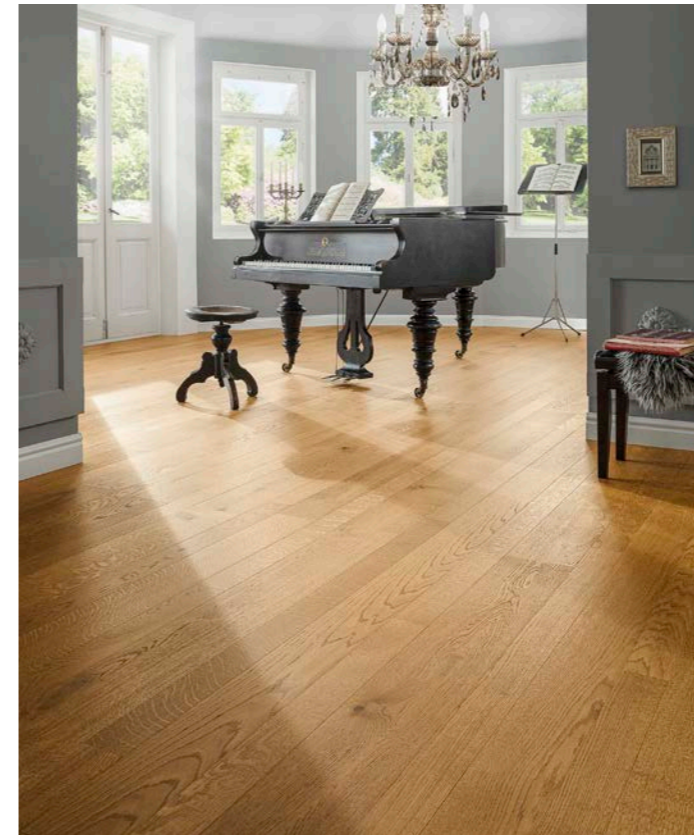

Cena EUR/m² bez DPH							
Kolekce		Standard	Aged	Standard	Aged	Standard	Aged	Standard	Aged
00	SELECT			118,-	139,-	132,-	153,-	149,-	170,-
	RUSTIC LIGHT			107,-	129,-	121,-	143,-	138,-	160,-
01	SELECT	93,-		121,-		135,-		152,-	
	RUSTIC LIGHT			111,-		124,-		142,-	
02	SELECT			121,-	143,-	135,-	156,-	152,-	174,-
	RUSTIC LIGHT			111,-	132,-	124,-	146,-	142,-	163,-
03	RUSTIC LIGHT			123,-		137,-		154,-	
04	RUSTIC LIGHT			123,-	145,-	137,-	159,-	154,-	176,-
05	RUSTIC LIGHT			134,-	155,-	148,-	169,-	165,-	186,-

Úprava Aged – boky prken jsou ručně sráženy dlátem na všech čtyřech hranách, aby dřevo působilo tak, že obstálo ve zkoušce času. Výsledek je vždy unikátní. Zakázkové podlahy Cabbani jsou na objednávku. Dodací lhůta je 5-6 týdnů od potvrzené objednávky.

TERRA – Rustic Light Ristretto Elite Designer – Kolekce 01