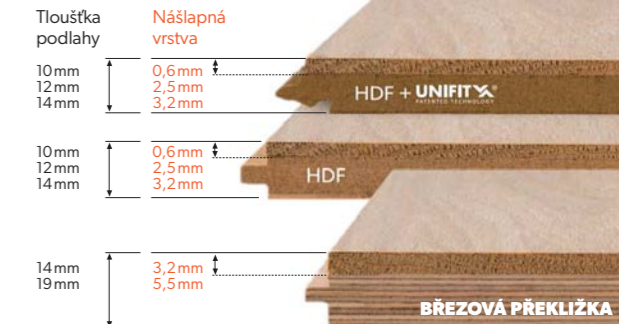

BATON a CHEVRON kalkulátor

SCAN ME

APLIKACE KALKULAČKA

Pro zjednodušení výpočtu a pokládky podlahy Cabbani se vzorem (BATON, CHEVRON) jsme vyvinuli snadno použitelnou aplikaci.

ZAČNĚTE