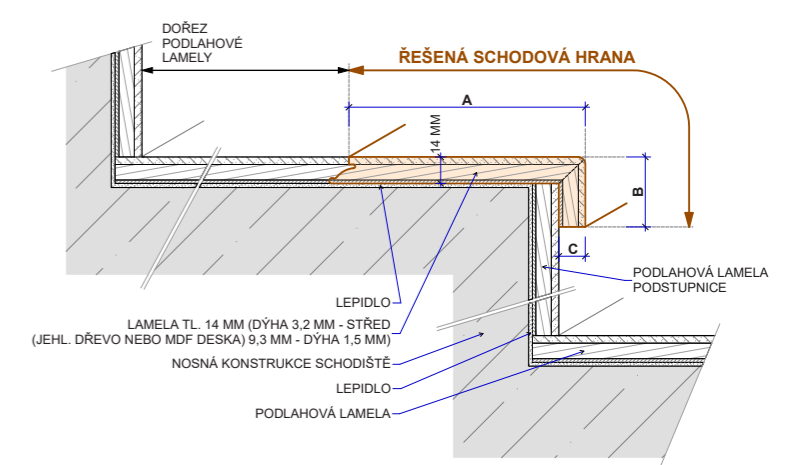

Schodové hrany se standardně dodávají v plné délce podlahové lamely. Na přání je možné je vyrobít nadpojené do větší délky nebo je zkrátit na jinou požadovanou délku. Na přání je také možné vyrobít kompletní schodové dílce z podlah – nadpojené schodové hrany na další podlahové lamely včetně 2, 3 nebo 4 stranného olištování. Ke schodovým hranám dodáváme také v požadované metráži barevně napasované boční lišty z masivu (4 x 37 mm v různých délkách) k zakrytí boků schodové hrany. Schodové hrany jsou celé zhotoveny přímo z podlahové lamely, mají tudíž identickou povrchovou úpravu. Schodové hrany se vyrábí standardně jako typ D, na přání je možné vyrobít typ C, který má stejné rozměry a stejnou cenu. Typ C je nutné výslovně specifikovat v objednávce.

Schodová hrana	Řada	Kód konstrukce	Spoj	Kolekce	Třídění	Povrch	Profil schodové hrany cca A/B/C – délka (mm)	Dostupnost	Cena bez DPH pro výrobu 2-9 ks schodových hran v originální délce lamely (EUR/m)	Cena bez DPH pro výrobu 10 ks a více schodových hran v originální délce lamely (EUR/m)
Typ D	PREMIER	P12H	Pero-drážka	01 a 02	Rustic nature	Standard	85/37/12 – 1190	0	67,35	55,86
Typ D	CORTO	C14H	Pero-drážka	05	Rustic Light	Scratched	57/37/14 – 1190	0	71,73	60,25
Typ B	ELITE	EX10H06	Unifit X	01	Rustic Light	Standard	148/37/10 – 1935	0	68,45	61,26
Typ D	DESIGNER	DX14H	Unifit X	02	Select	Scratched	130/37/14 – 1935	0	76,66	69,38

3-VRSTVÉ TYP D