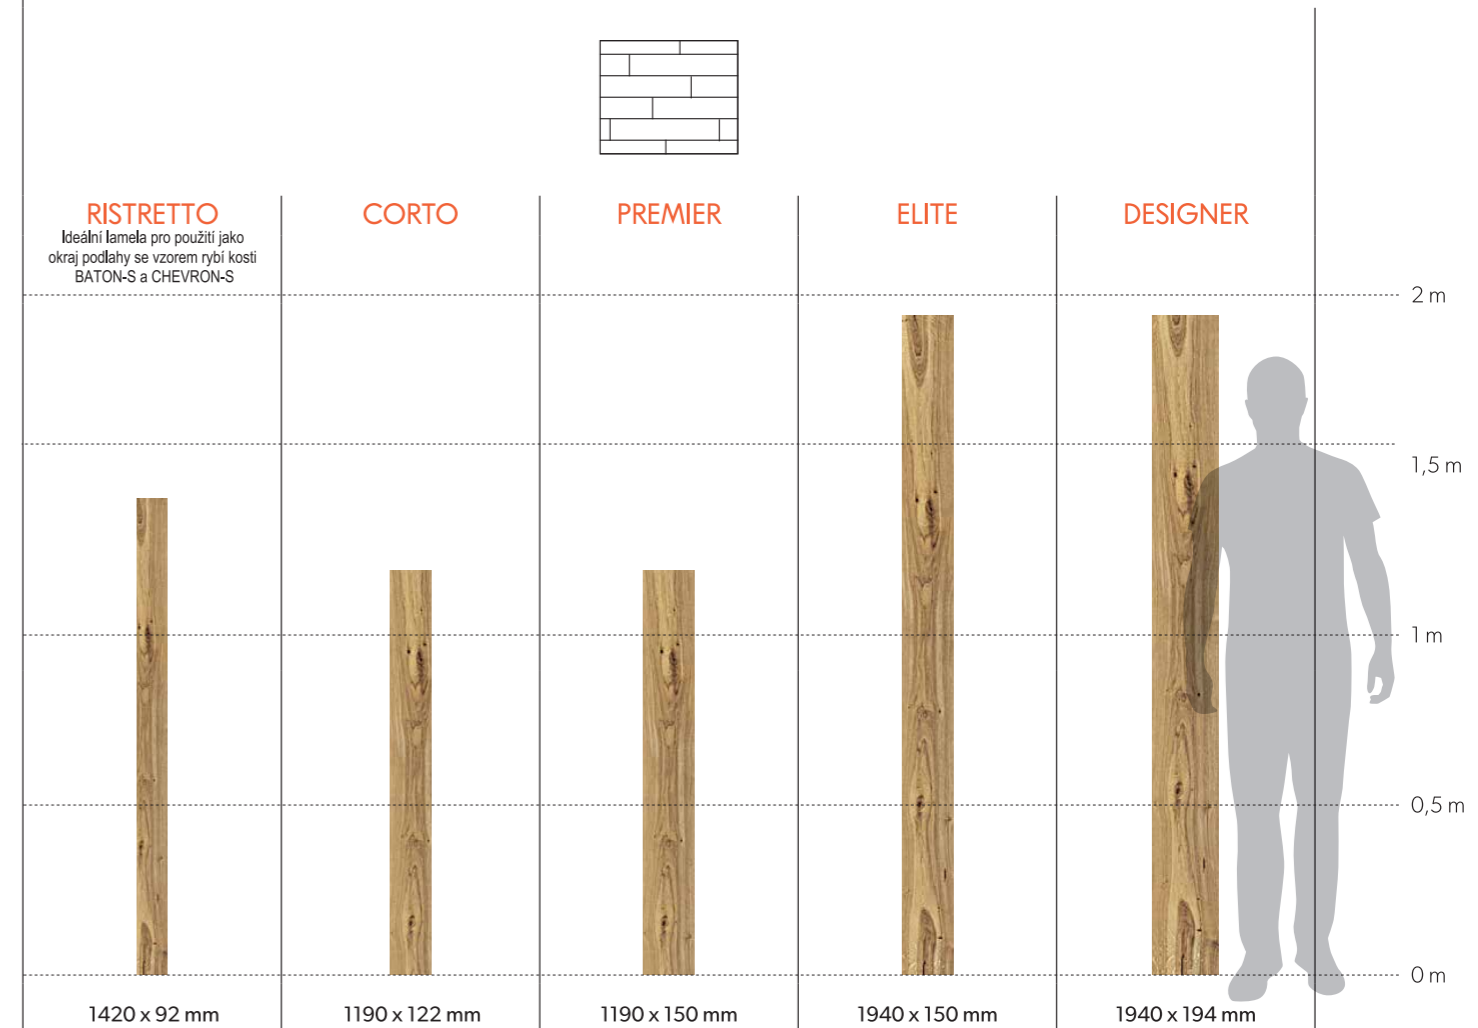

PRKENNÉ PODLAHY

R10H06	C10H06	P10H06	E10H06	D10H06
R12H	C12H	P12H	E12H	D12H
R14H	C14H	P14H	E14H	D14H
-	CX10H06	PX10H06	EX10H06	DX10H06
-	CX12H	PX12H	EX12H	DX12H
-	CX14H	PX14H	EX14H	DX14H
R14P	-	-	E14P	D14P
-	-	-	E19P	D19P