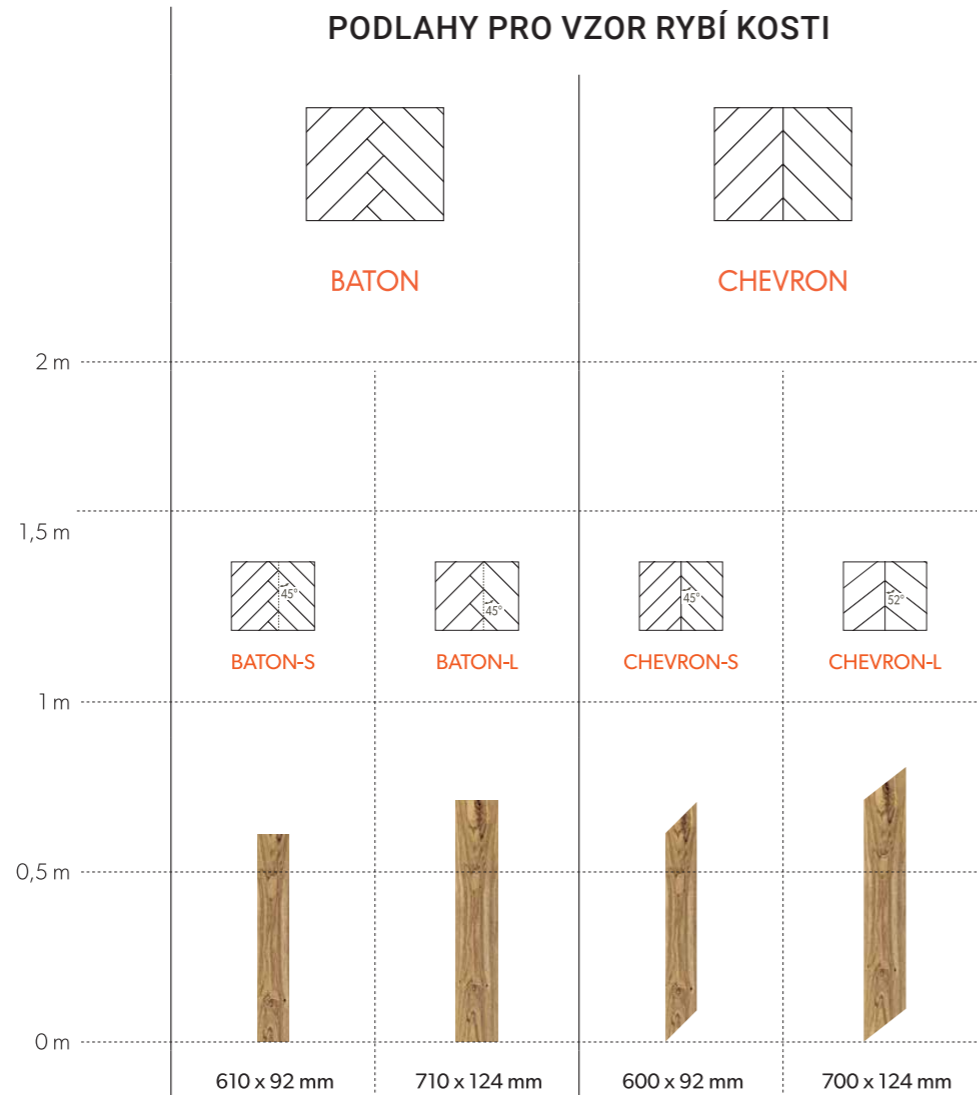

SCAN ME

APLIKACE KALKULAČKA

Pro zjednodušení výpočtu a pokládky podlahy Cabbani se vzorem (BATON, CHEVRON) jsme vyvinuli snadno použitelnou aplikaci.

ZAČNĚTE

VELIKOSTI LAMEL A MOŽNOSTI KONSTRUKCE

Jádro	Spoj	Tloušťka nášlapné vrstvy	Tloušťka lamely				
HDF	PERO A DRÁŽKA	0,6 mm	10 mm	BS10H06	BL10H06	CS10H06	CL10H06
		2,5 mm	12 mm	BS12H	BL12H	CS12H	CL12H
		3,2 mm	14 mm	BS14H	BL14H	CS14H	CL14H
	UNIFIT X®	0,6 mm	10 mm	-	-	-	-
		2,5 mm	12 mm	-	-	-	-
		3,2 mm	14 mm	-	-	-	-
BŘEZOVÁ PŘEKLIŽKA	PERO A DRÁŽKA	3,2 mm	14 mm	BS14P	BL14P	CS14P	CL14P
		5,5 mm	19 mm				