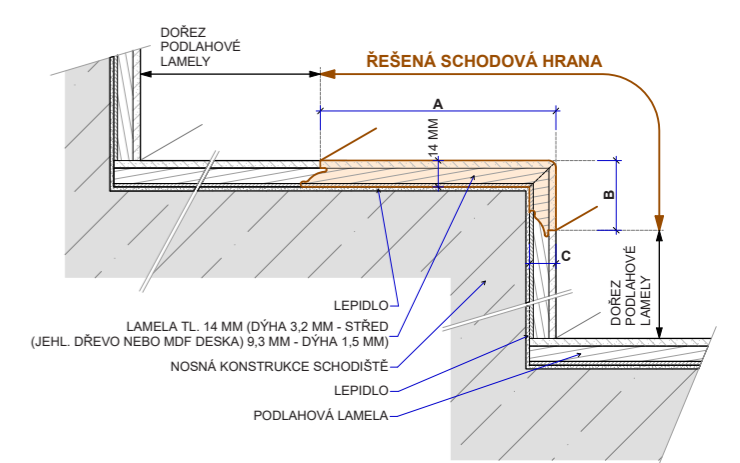

Schodová hrana	Řada	Kód konstrukce	Spoj	Kolekce	Třídění	Povrch	Profil schodové hrany cca A/B/C – délka (mm)	Dostupnost	Cena bez DPH pro výrobu 2-9 ks schodových hran v originální délce lamely (EUR/m)	Cena bez DPH pro výrobu 10 ks a více schodových hran v originální délce lamely (EUR/m)
Typ D	PREMIER	P12H	Pero-drážka	01 a 02	Rustic nature	Standard	85/37/12 – 1190	0	67,35	55,86
Typ D	CORTO	C14H	Pero-drážka	05	Rustic Light	Scratched	57/37/14 – 1190	0	71,73	60,25
Typ B	ELITE	EX10H06	Unifit X	01	Rustic Light	Standard	148/37/10 – 1935	0	68,45	61,26
Typ D	DESIGNER	DX14H	Unifit X	02	Select	Scratched	130/37/14 – 1935	0	76,66	69,38

Typ D

Typ D – boční lišty

3-VRSTVÉ TYP D

Typ C

Typ C – boční lišty

3-VRSTVÉ TYP C

Schodové hrany třívrstvé CABBANI

Doplňky ke schodové hraně