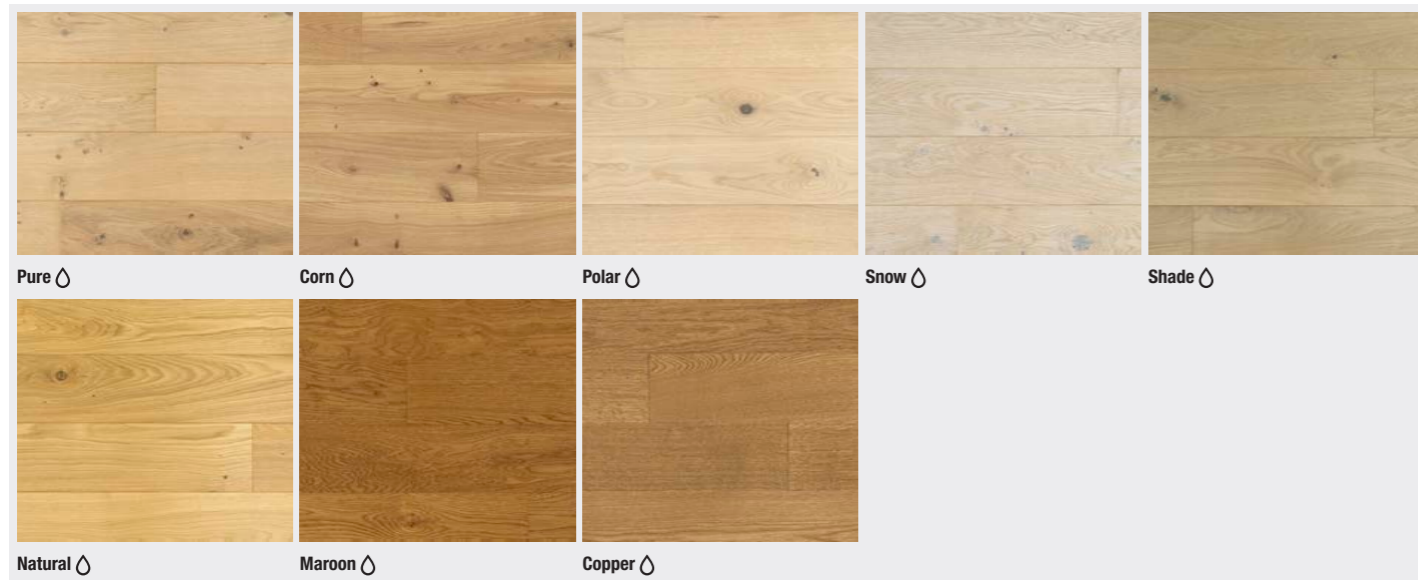

PŘEHLED BAREVNÝCH KOLEKCÍ

KOLEKCE 00

Podlahy bez povrchové úpravy. K dispozici v třídění Select, Rustic Light a Rustic Nature i s úpravami Aged nebo Scratched.

- ☒ Povrchová úprava lakem
- ☉ Povrchová úprava olejem

KOLEKCE 01

Základem této kolekce je devět jemných a příjemných barev s vysoce kvalitním lakem. Parkety jsou chráněny osmi vrstvami UV laku a přímo si říkají o sluncem zalité místnosti s teplem pozdního letního západu slunce. Tyto lehce kartáčované parkety mořené vodou ředitelným mořidlem, dodají charakter každé místnosti. K dispozici v třídění Select a Rustic Light a Rustic Nature.

KOLEKCE 02

Podobné módní barvy z první kolekce jsou opatřeny povrchovou úpravou na olejové bázi, která jim dodává více charakteru. Tři vrstvy UV - oleje zvýrazňují přirozenou kresbu dřeva. Lehce kartáčovaná povrchová úprava tento efekt ještě umocňuje. K dispozici v třídění Select, Rustic Light a Rustic Nature i s úpravami Aged nebo Scratched.

PŘEHLED BAREVNÝCH KOLEKCÍ

KOLEKCE 03

Stejně jako dobré víno se i dobrá parketová podlaha s reaktivním mořidlem v průběhu času zlepšuje. Vytváří jedinečný vintage vzhled každým dnem o něco více. Tato kolekce se vyznačuje právě krásným reaktivním mořením a lehce kartáčovaným povrchem. Tři atraktivní barvy z kolekce 04 jsou zde zakončeny osmi vrstvami laku namísto oleje. K dostání v třídění Rustic Light a Rustic Nature.

KOLEKCE 04