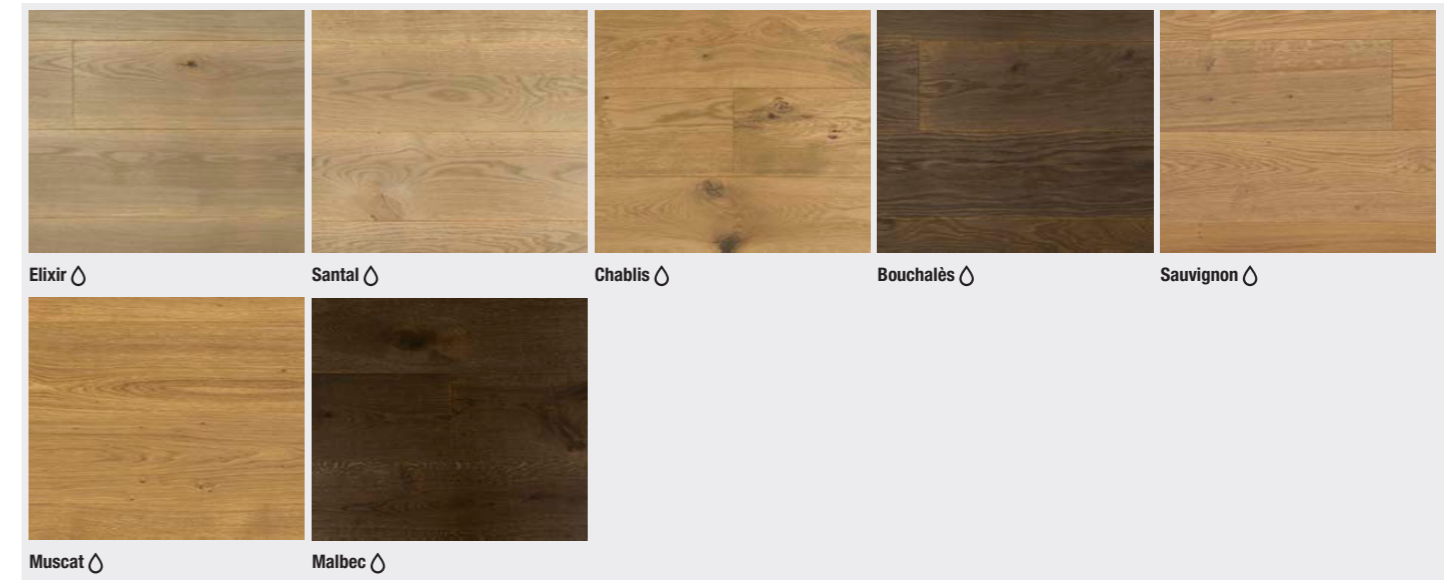

KOLEKCE 02

Podobné módní barvy z první kolekce jsou opatřeny povrchovou úpravou na olejové bázi, která jim dodává více charakteru. Tři vrstvy UV - oleje zvýrazňují přirozenou kresbu dřeva. Lehce kartáčovaná povrchová úprava tento efekt ještě umocňuje. K dispozici v třídění Select, Rustic Light a Rustic Nature i s úpravami Aged nebo Scratched.

PŘEHLED BAREVNÝCH KOLEKCÍ

KOLEKCE 03

Stejně jako dobré víno se i dobrá parketová podlaha s reaktivním mořidlem v průběhu času zlepšuje. Vytváří jedinečný vintage vzhled každým dnem o něco více. Tato kolekce se vyznačuje právě krásným reaktivním mořením a lehce kartáčovaným povrchem. Tři atraktivní barvy z kolekce 04 jsou zde zakončeny osmi vrstvami laku namísto oleje. K dostání v třídění Rustic Light a Rustic Nature.

KOLEKCE 04

Sedm barev, reaktivní mořidlo, lehký kartáč a přirozená jedinečnost matného olejového povrchu. Lepší už to ani být nemůže. Zdá se, že je to čistá příroda, a také je. Díky reaktivnímu mořidlu se tyto parkety v průběhu času vyvíjejí a zdánlivě se přizpůsobují. Tři vrstvy UV - oleje zajišťují přirozený, matný vzhled. K dispozici v třídění Rustic Light a Rustic Nature i s úpravami Aged nebo Scratched (kromě Malbec).